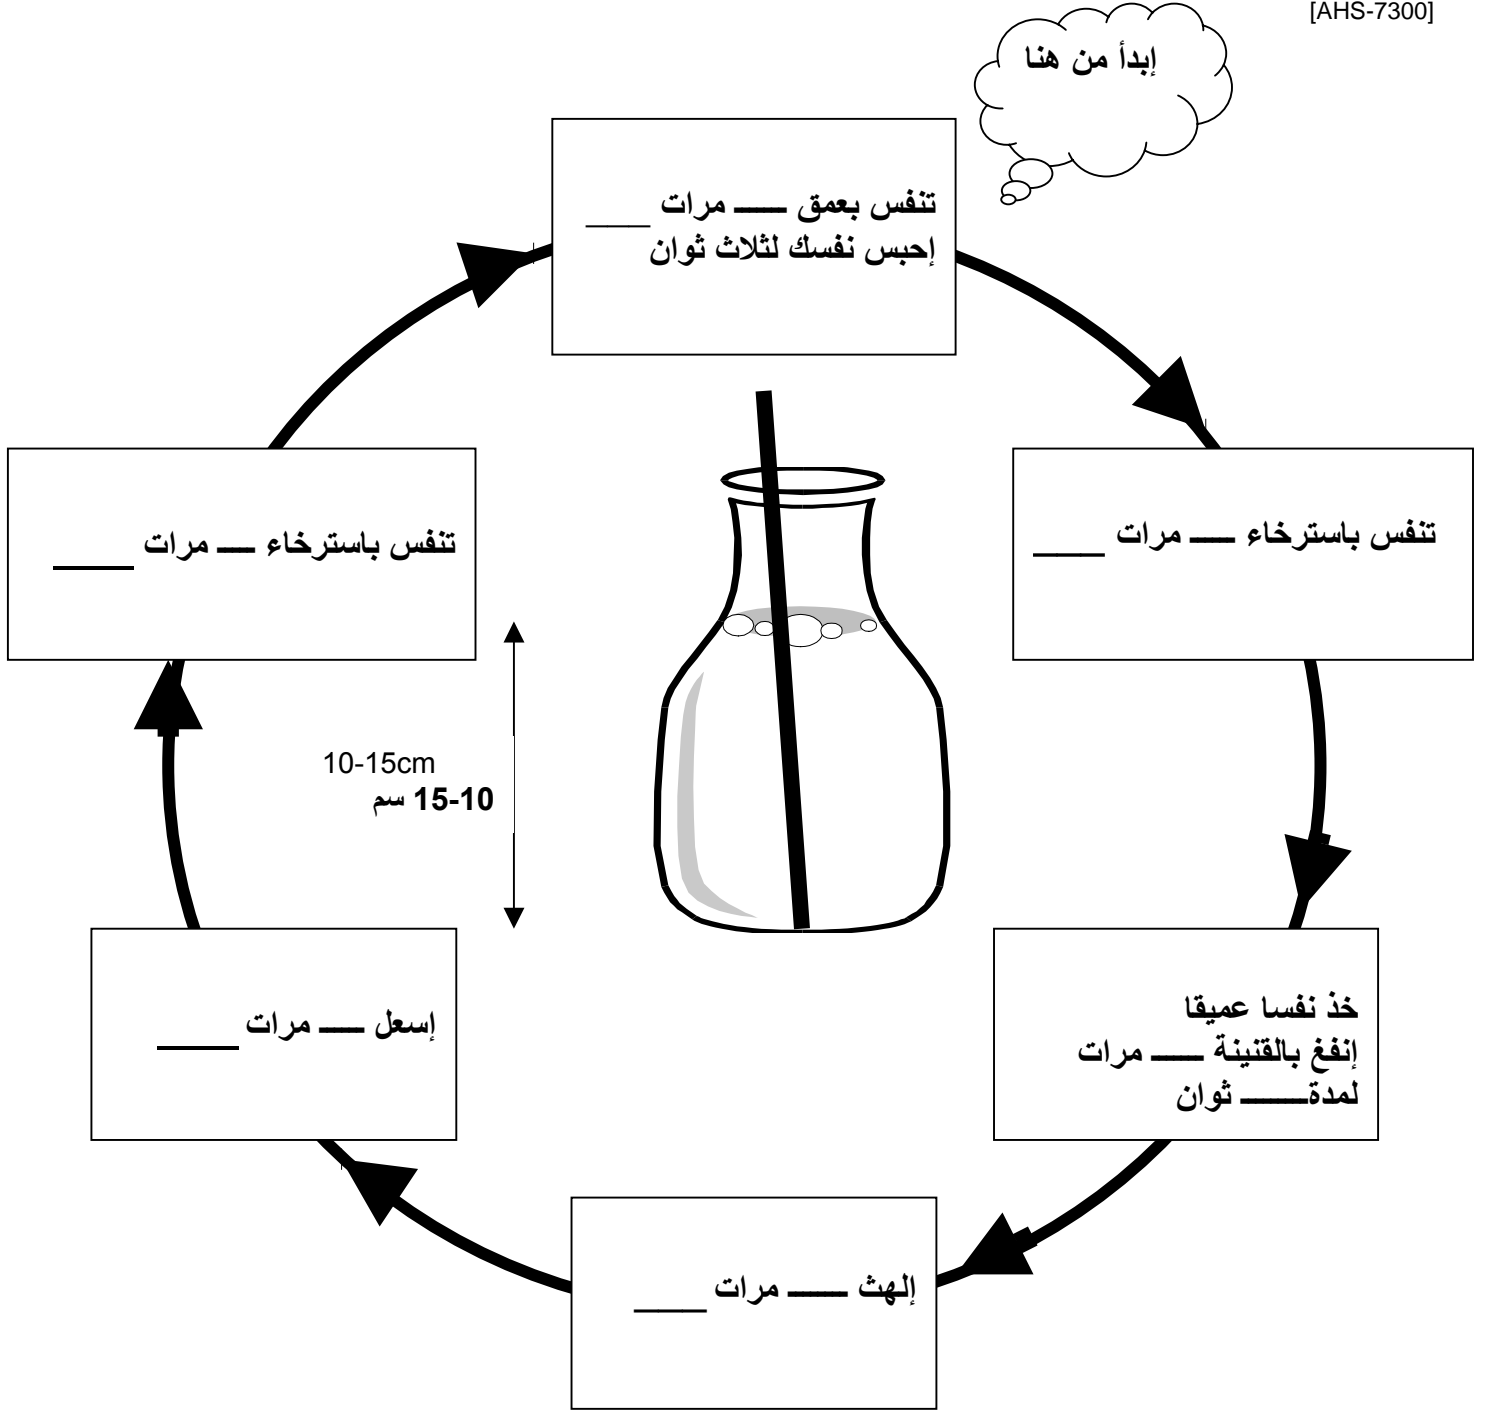

# PEP Bottle + ACBT

SWSAHTU561  
ARABIC  
September 2003  
[AHS-7300]

كرر ذلك — مرات  
كل ساعة

- ممددا على الجهة اليسرى
- ممددا على الجهة اليمنى
- جالسا بشكل مستقيم