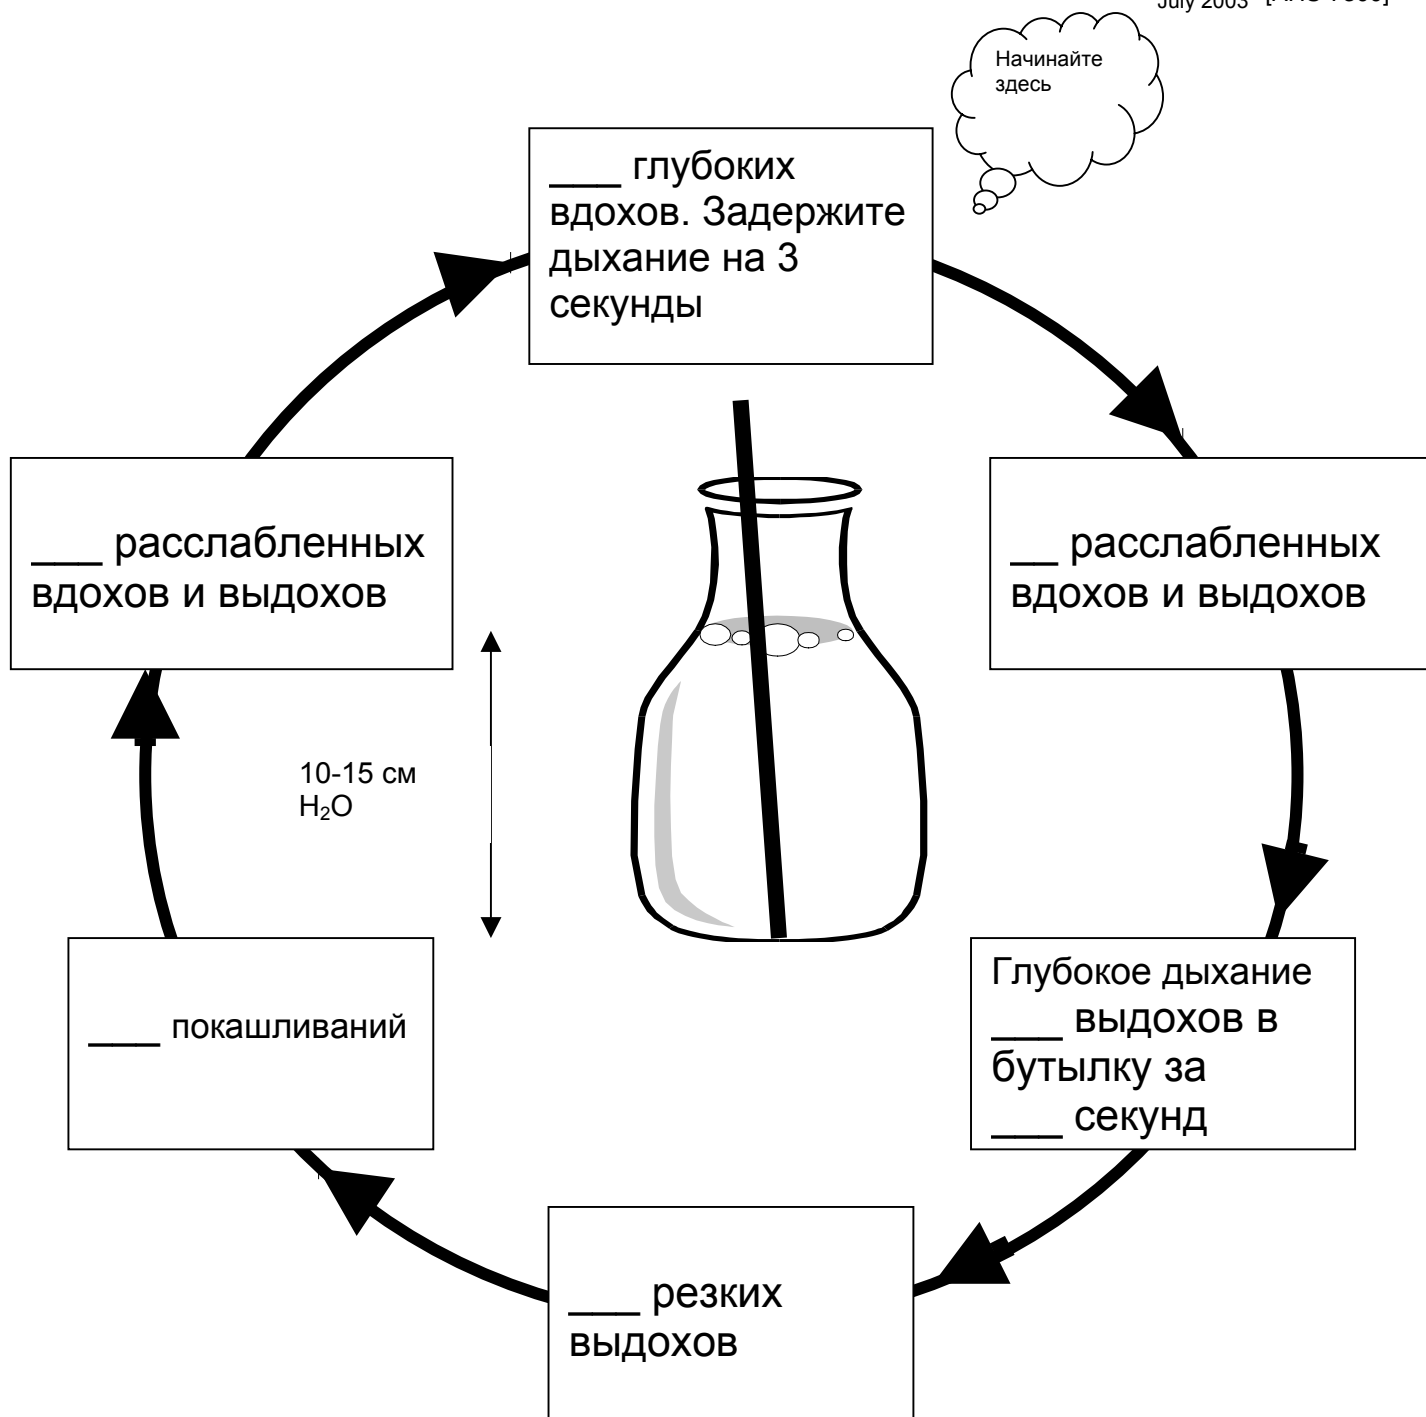

Бутылка ПЕП + АСВТ (активный цикл дыхания)

SWSANTU:561
RUSSIAN
July 2003 [AHS-7300]

**Повторять ___ раз(а)
каждый час**

- Лежа на левом боку
- Лежа на правом боку
- Сидя прямо